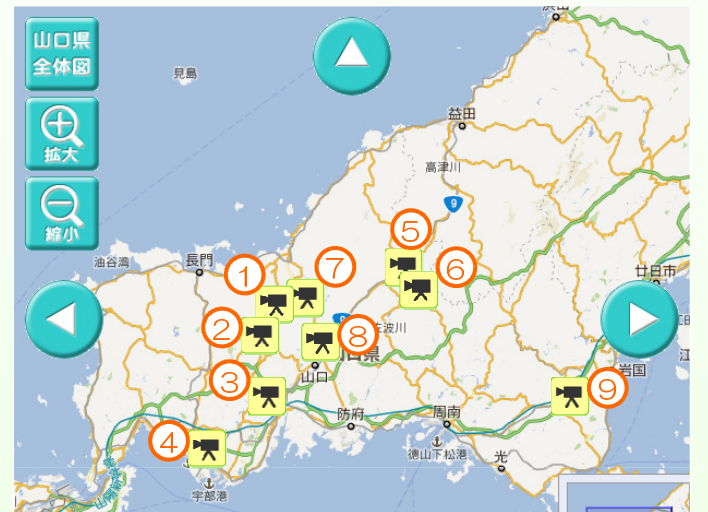

# 山口県道路情報

## 『道路見えるナビ』

#### ・冬期カメラ情報も充実

新たに3地点の提供を追加し、  
全9地点(他機関管理のカメラを含めると全20箇所)の提供を行います。  
(12/1~3/31の間のみ提供となります。)