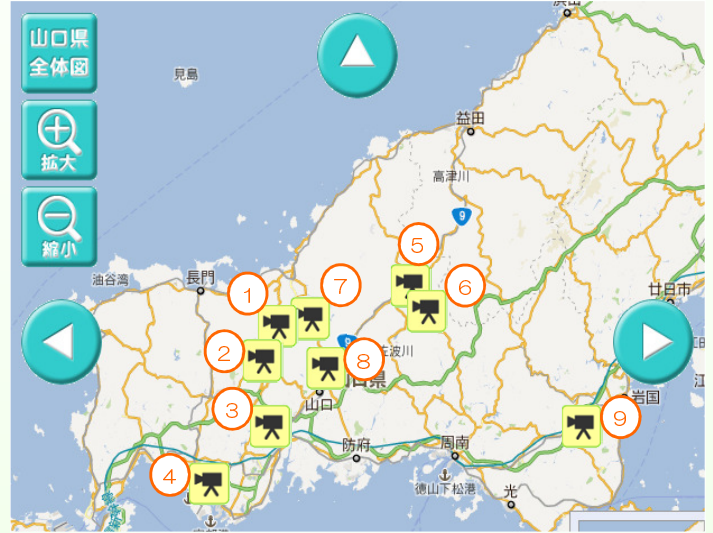

パソコン・携帯電話で山口県の道路がわかる！ 道路見えるナビをご活用ください

通行止めが見える！

冬期の路面が見える！ (12月1日～3月31日の冬季限定)

■工事や災害等の通行規制がわかる

- Googleマップ上で県内の主な規制情報を確認できます (注意) パソコン用ページのみ
- アイコンをクリックすると、迂回路や解除の予定等の情報が表示されます

■通行規制の予定もわかる (新機能)

モノクロ表示のアイコンは予定表示です

■アイコン選択機能を追加 (新機能)

通行規制の種別や原因を選択できるので、知りたい情報だけを確認できます

＜規制理由＞		＜規制内容＞	
<input checked="" type="checkbox"/> 災	災害による規制	<input checked="" type="checkbox"/> 通行止め	<input checked="" type="checkbox"/> 車線規制
<input checked="" type="checkbox"/> 前	事前通行規制	<input type="checkbox"/> 大型車通行止め	<input type="checkbox"/> その他規制
<input checked="" type="checkbox"/> 工	工事による規制	<input checked="" type="checkbox"/> 片側交互通行	

■主な道路の積雪状況がわかる

県管理道路の積雪の多い峠等のカメラ画像が15分毎に更新され、確認できます

ドライブ前には
道路見えるナビで
道路の確認を！

○パソコン用URL <http://road.pref.yamaguchi.jp/gmap/>
○携帯電話用URL <http://road.pref.yamaguchi.jp/gmap/mobile>

お問い合わせ先 山口県土木建築部道路整備課

TEL : 083-933-3680 FAX : 083-933-3689 E-mail : a18200@pref.yamaguchi.lg.jp